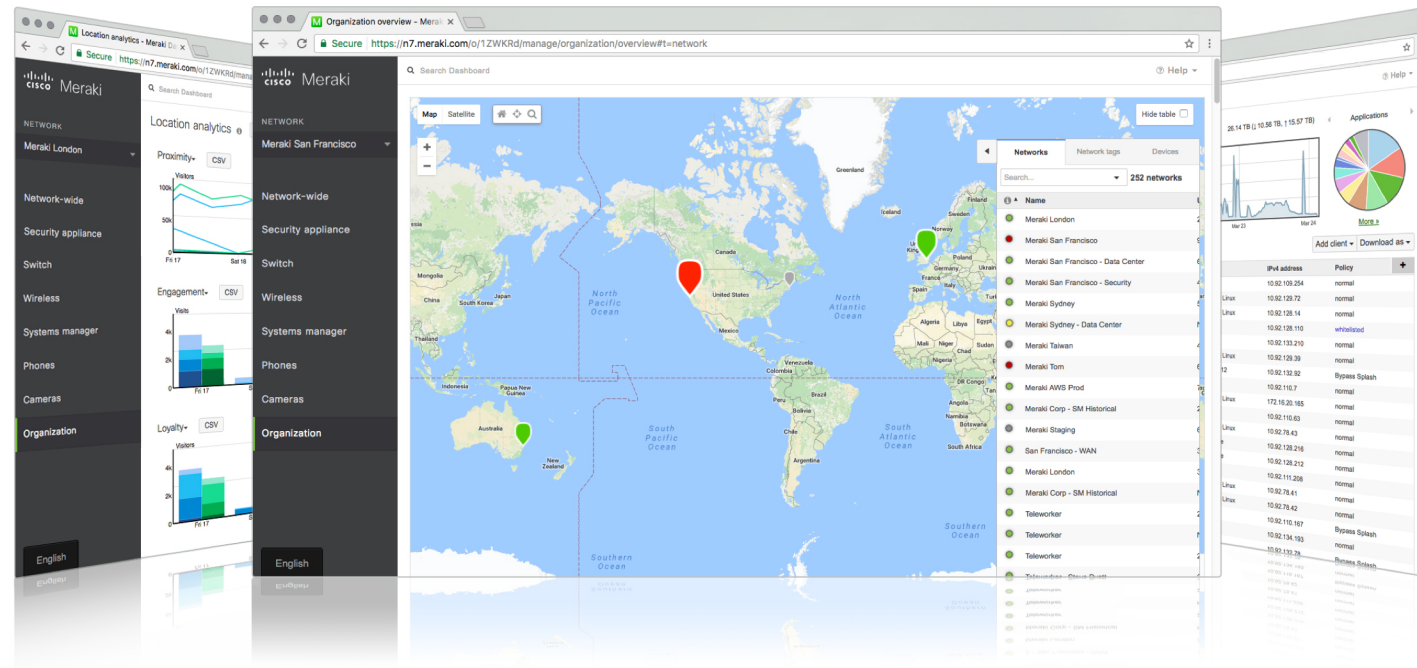

WLAN für die Schule

Kilian Hümpfer, Consulting Systems Engineer, Cisco Systems

WiFi6 wird zum Mainstream

Higher Throughput
Up to 4.8 Gbps

High Density
High performance + clients

Enhanced Reliability
8X8 deterministic capacity

Longer Battery Life
Up to 67%

Der schnellste WiFi Access Point der Welt – Meraki MR55

Eine Oberfläche für alle Systeme

MR
Wireless LAN

MX
Security Appliances

MS
Ethernet Switches

Systems Manager
Mobility Management

MV
Smart Cameras

MI
Meraki Insight

Meraki Cloud

Die weltweit größte Anbieter von cloudverwalteten Netzwerken

450,000+
Kunden

6+ Millionen aktive
Meraki Geräte

2+ Millionen active
Netzwerke

Wichtige Gründe für moderne digitale Umgebungen